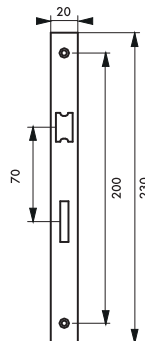

Axe à 40 mm / PÊNE DORMANT 1/2 TOUR RESIST

Spécifications dimensionnelles

selon la norme NF P 26-409

Essais selon la norme NF

EN 12209

Classification

2|B|4|0|0|F|Z|H|D|2|0

GARANTIE

X 1

Caractéristiques certifiées NF :
endurance, durabilité, sécurité.

Description/Description/Descripción

Coffre acier embouti. Tête acier. Demi-tour alliage réversible sans démontage du coffre. Pêne acier. Gâche plate acier. Mécanisme à 1 tour. Carré 7 mm, entr'axe 70 mm. 1 clé - 6 variures.

Stamped steel case. Steel forend. Reversible alloy latch without removing the case. Steel bolt. Steel flat striker.

One or two deadbolt throw. Square 7 mm. 1 key - 6 different keys. n° P26409 NF, patented model.

Caja de acero embutido. Cabeza de acero. Media vuelta de aleación reversible sin desmontar la caja. Pestillo de acero. Cerrador plano de acero. Mecanismo de 1

ó 2 vueltas (con 2 llaves). Cuadrado 7 mm. 1 llave - 6 perfiles de llave. Modelo admitido en la norma NF, n° P26409.