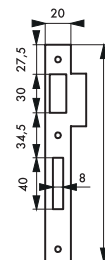

Axe à 40 mm / PÊNE DORMANT 1/2 TOUR RESIST

Spécifications dimensionnelles

selon la norme NF P 26-409

Essais selon la norme NF

EN 12209

Classification

2|B|4|0|0|F|Z|H|D|2|0

GARANTIE

X 1

Caractéristiques certifiées NF :
endurance, durabilité, sécurité.

Description/Description/Descripción

Coffre acier embouti. Tête acier. Demi-tour alliage réversible sans démontage du coffre. Pêne acier. Gâche plate acier. Mécanisme à 1 tour. Carré 7 mm, entr'axe 70 mm. 1 clé - 6 variures.

Stamped steel case. Steel forend. Reversible alloy latch without removing the case. Steel bolt. Steel flat striker.

One or two deadbolt throw. Square 7 mm. 1 key - 6 different keys. n° P26409 NF, patented model.

Caja de acero embutido. Cabeza de acero. Media vuelta de aleación reversible sin desmontar la caja. Pestillo de acero. Cerrador plano de acero. Mecanismo de 1

ó 2 vueltas (con 2 llaves). Cuadrado 7 mm. 1 llave - 6 perfiles de llave. Modelo admitido en la norma NF, n° P26409.