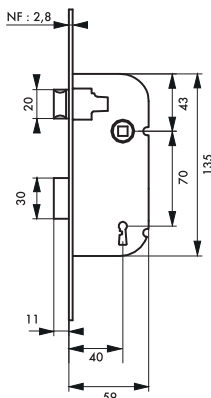

Axe à 40 mm / PÊNE DORMANT 1/2 TOUR RESIST

Spécifications dimensionnelles

selon la norme NF P 26-409

Essais selon la norme NF

EN 12209

Classification

2|B|4|0|0|F|Z|H|D|2|0

GARANTIE

X 1

Caractéristiques certifiées NF :
endurance, durabilité, sécurité.

Description/Description/Descripción

Coffre acier embouti. Tête acier. Demi-tour alliage réversible sans démontage du coffre. Pêne acier. Gâche plate acier. Mécanisme à 1 tour. Carré 7 mm, entr'axe 70 mm. 1 clé - 6 variures.

Stamped steel case. Steel forend. Reversible alloy latch without removing the case. Steel bolt. Steel flat striker.

One or two deadbolt throw. Square 7 mm. 1 key - 6 different keys. n° P26409 NF, patented model.

Caja de acero embutido. Cabeza de acero. Media vuelta de aleación reversible sin desmontar la caja. Pestillo de acero. Cerrador plano de acero. Mecanismo de 1

ó 2 vueltas (con 2 llaves). Cuadrado 7 mm. 1 llave - 6 perfiles de llave. Modelo admitido en la norma NF, n° P26409.