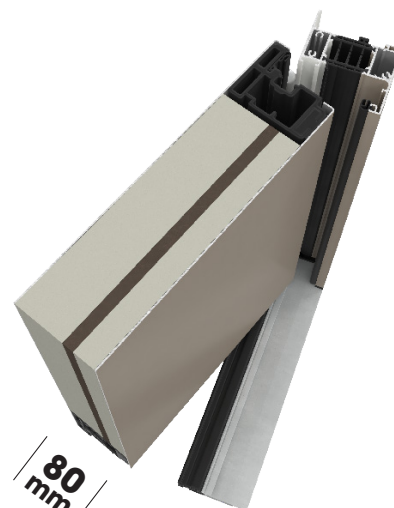

LAQUAGE LABELLISÉ - ALU

GARANTIES

BRILLANCE ET COULEUR

SERRURE

CARACTÉRISTIQUES TECHNIQUES

DIMENSIONS 1 VANTAIL

Hauteur de 1900 mm à 2350 mm
Largeur de 770 mm à 1200 mm

PERFORMANCE THERMIQUE*

Ud = 1,3

PERFORMANCE ACOUSTIQUE

35(-1;-3)dB

SÉCURITÉ

Serrure 5 points automatique
2 pènes 2 crochets (SA2P2C)
+ Barillet signé Bel'M 5 clés

INDICE ENVIRONNEMENTAL

DÉCOR

Face extérieure : cimaise, plinthe avec bâton de maréchal. Panneau mouluré 2 faces. Grille insérée dans le vitrage et laquée de la couleur extérieure de la porte.

QUINCAILLERIE

Poignée rosace classique (QPR-028-GD) et bâton de maréchal Gris (QBD-001-GD)

Retrouvez toutes les quincailleries ici :

VITRAGE

Double vitrage sablé classe P2A.

80 mm

*selon la norme NF EN 14351-1 W/(m².K)